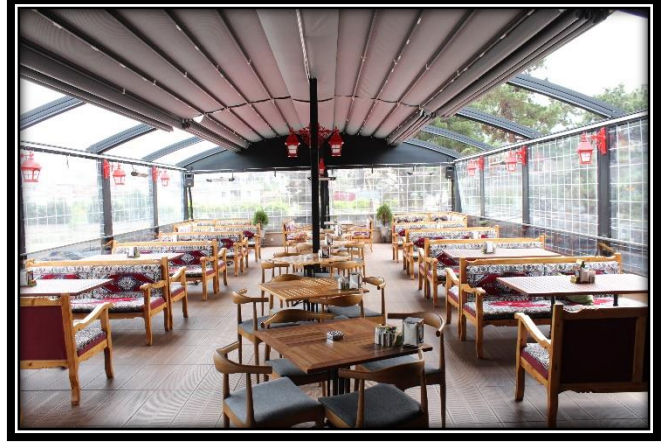

TKDK TRABZON İL KORDİNATÖRLÜĞÜ

LAMESS

ADRES: Kaşüstü Mahallesi / YOMRA